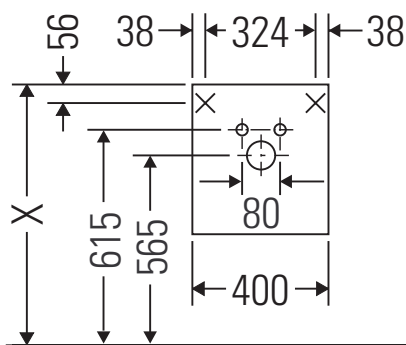

# # XL 6209 L/R

## Mounting instructions

W mm	X mm
130	720

Vero # 070445