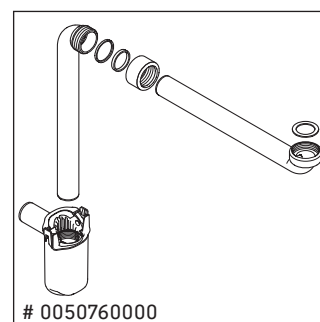

# # XL 6209 L/R

## Mounting instructions

W mm	X mm
130	720

Vero # 070445