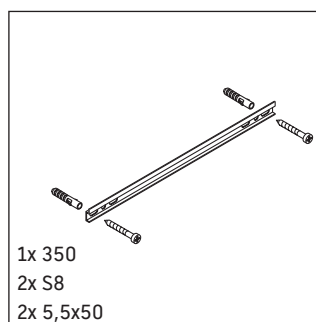

# # XL 6209 L/R

## Mounting instructions

W mm	X mm
130	720

Vero # 070445